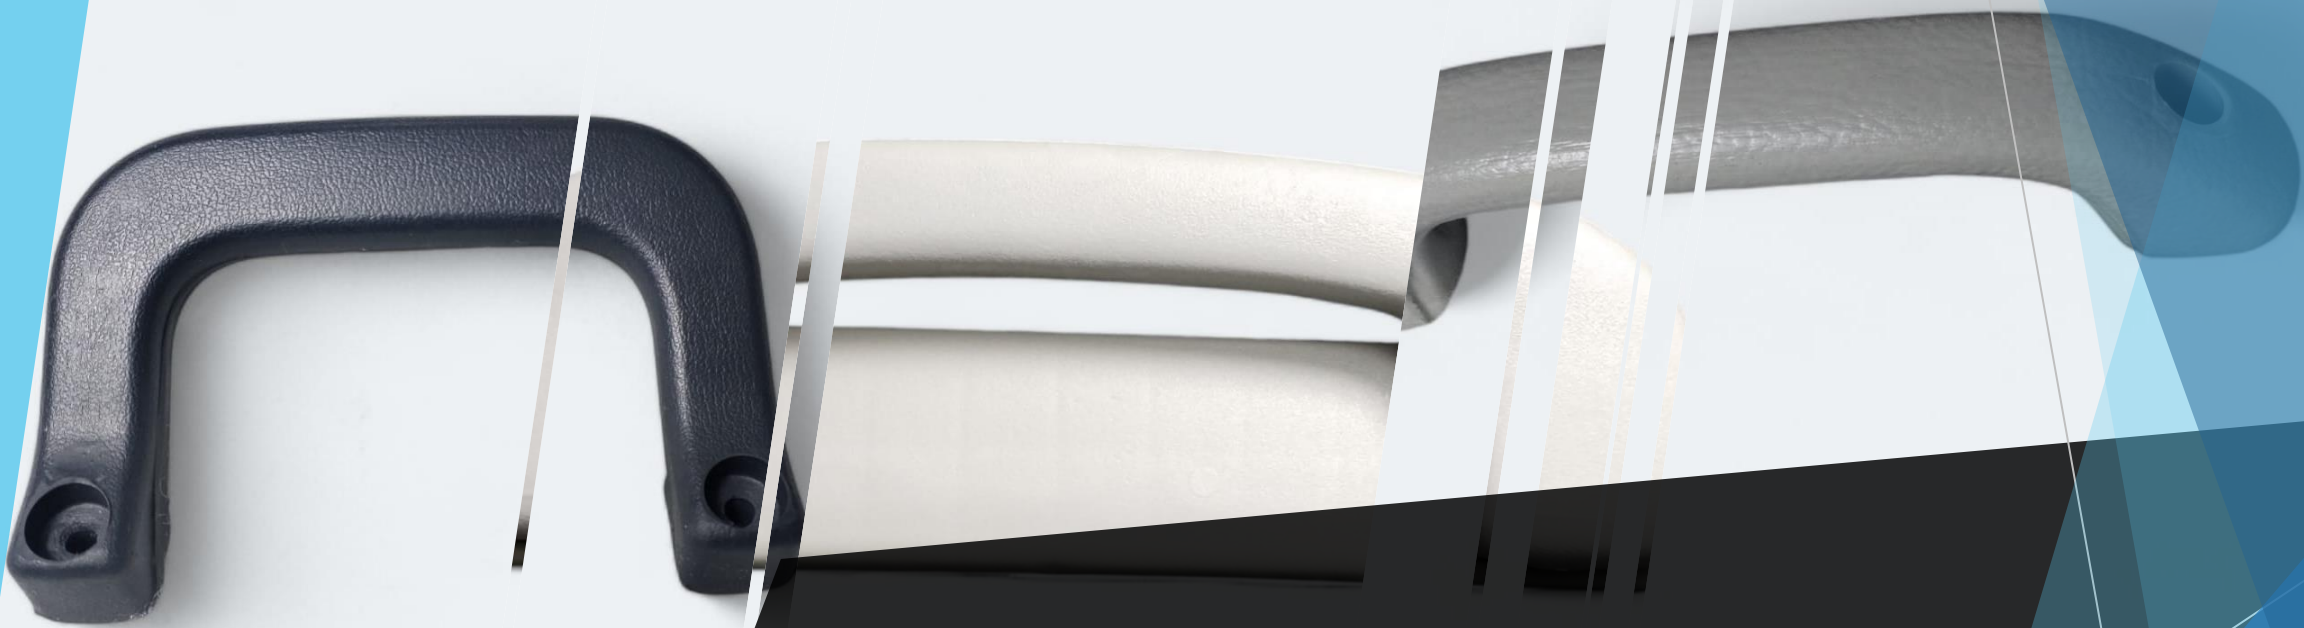

CABECERO LUJO
GRANDE

CABECERO SPRINT
TROOPER

CABECERO
COLECTIVO

CABECERO LUJO
MEDIANO

CABECERO
HILUX

FANAPARTS SAS
Comercializadora de Autopartes

LINEA MANIJAS

MANIJA CHEVROLET
MANIJA 7 (H)
MANIJA TECH
CHEVROLET
CHEVROLET
CHEVROLET

MANIJAS DE TECHO

MANIJA TECHO
RENAULT CLIO

MANIJA TECHO
CHEVROLET CORSA

MANIJA TECHO
CHEVROLET DMAX

MANIJA TECHO
CHEVROLET SPRINT

MANIJA TECHO
CHEVROLET SPRINT

MANIJA TECHO
FRONTIER

MANIJA PARAL
CHEVROLET NPR